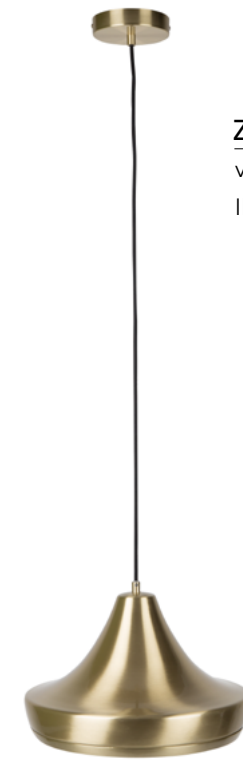

Nástěnné světlo Jolita
v 60 × š 6 × h 28
ID: 101852

Nástěnné světlo ZUIVER HAWK
v 39 × š 9 × h 12
ID: 5400042

Lampa DUTCHBONE WOODLAND
v 60 × š 30 × h 30
ID: 5200011

Stolní lampa ZUIVER MOODY
v 21 × š 20 × h 20
ID: 5200039

Stolní lampa Anastacia I.
v 31 × š 20 × h 20
ID: LM1906GY

Nástěnné světlo Gideon
v 50 × š 50
ID: GB0128

Závěsné světlo Cynt
v 19 × š 23 × h 23
ID: 800274-M

Závěsné světlo DUTCHBONE Kubu
v 49 × š 45 × h 45
ID: 5300058

Závěsné světlo DUTCHBONE Bond Oval
v 18,5 × š 50 × h 50
ID: 5300051

Závěsné světlo ZUIVER GRINGO

v 23 × š 35 × h 35

ID: 5300114

Závěsné světlo Frandsen Cohen

v 15 × š 16 × h 16

ID: FR-100413

Závěsné světlo ZUIVER LEFT