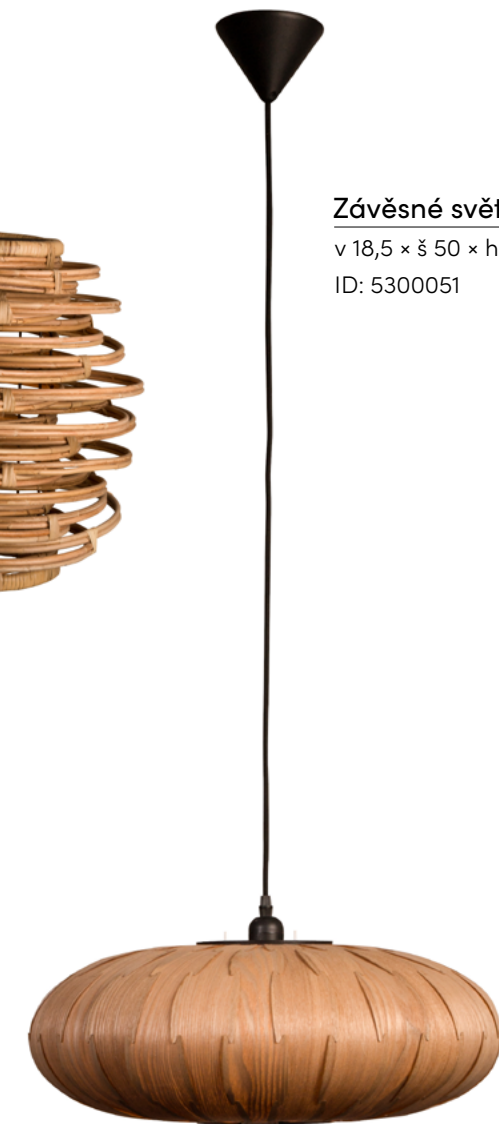

Nástěnné světlo Jolita
v 60 × š 6 × h 28
ID: 101852

Nástěnné světlo ZUIVER HAWK
v 39 × š 9 × h 12
ID: 5400042

Lampa DUTCHBONE WOODLAND
v 60 × š 30 × h 30
ID: 5200011

Stolní lampa ZUIVER MOODY
v 21 × š 20 × h 20
ID: 5200039

Stolní lampa Anastacia I.
v 31 × š 20 × h 20
ID: LM1906GY

Nástěnné světlo Gideon
v 50 × š 50
ID: GB0128

Závěsné světlo Cynt
v 19 × š 23 × h 23
ID: 800274-M

Závěsné světlo DUTCHBONE Kubu
v 49 × š 45 × h 45
ID: 5300058

Závěsné světlo DUTCHBONE Bond Oval
v 18,5 × š 50 × h 50
ID: 5300051

Závěsné světlo ZUIVER GRINGO

v 23 × š 35 × h 35

ID: 5300114

Závěsné světlo Frandsen Cohen

v 15 × š 16 × h 16

ID: FR-100413

Závěsné světlo ZUIVER LEFT