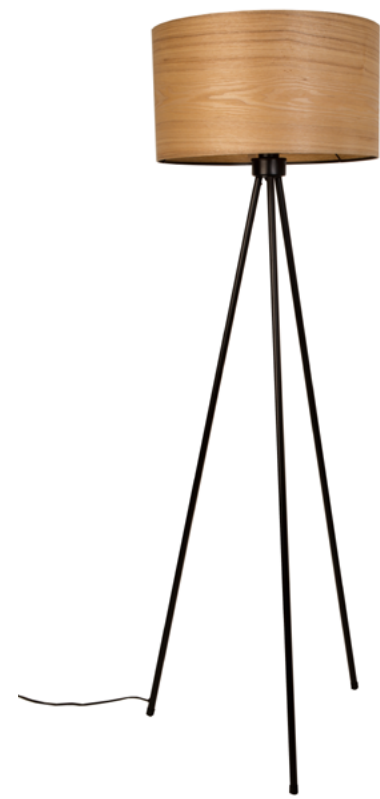

ID: 0000085594

Taburet Hübsch Harmony

v 33 × š 70 × h 70

ID: 100704

Rozkládací podnožka LaForma Kos

v 45 × š 70 × h 60–180

ID: LF-S432VA03

Lampa DUTCHBONE Woodland
 v 150 × š 45× h 45
 ID: 5100032